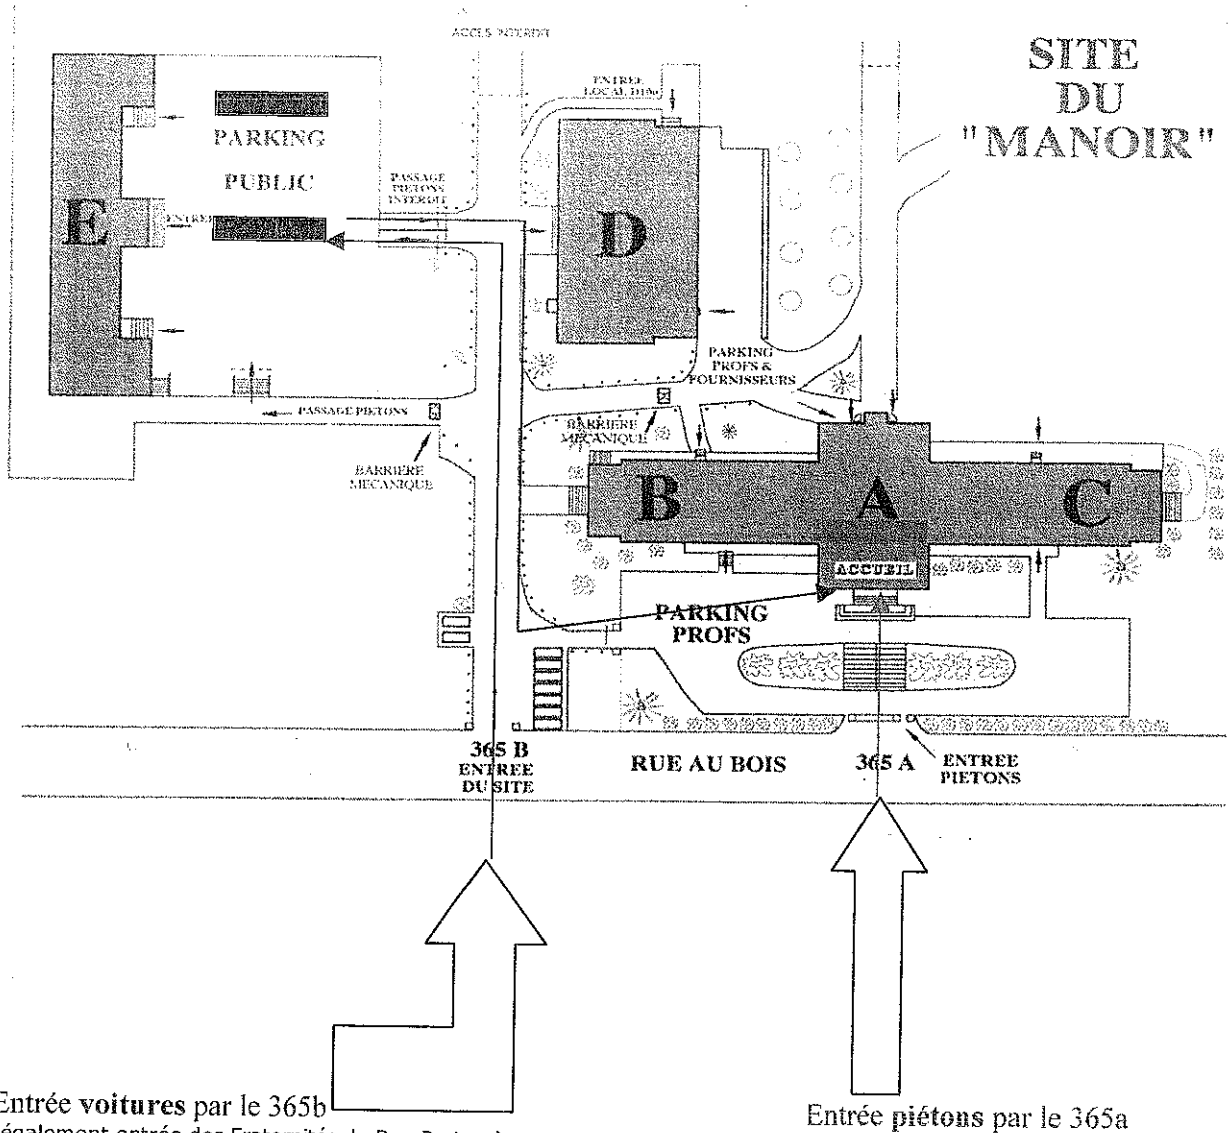

LICENCES SPECIALES : SEMINAIRES DU SAMEDI

Adresse du jour : Site Anjou, Rue au Bois, 365a - 1150 Woluwe-Saint-Pierre

PLAN D'ACCES SITE ANJOU

TRANSPORTS EN COMMUN VERS LE SITE ANJOU :

- TRAM 39 :** Le prendre au métro Montgomery
 Descendre un arrêt après qu'il ait quitté l'avenue de Tervueren.
 (Arrêt situé en haut d'une côte, près d'une station de service, au coin de l'av. Alf. Madoux et de la rue au bois).
 Ensuite, prendre la rue au bois sur la droite.
- BUS 36 :** Le prendre aux stations Schuman, Thieffry ou Stockel.
 Descendre rue au bois, L'arrêt se trouve à 50 m du SITE ANJOU.

Accès par voiture, moto, ...

- **EN VENANT DU CINQUANTENAIRE (square Montgomery)**
 - Emprunter l'avenue de Tervueren en direction des Quatre-Bras
 - Au 1^{er} feu rouge après le carrefour du boulevard du Souverain, prendre à gauche l'avenue Madoux jusqu'au 1^{er} feu rouge
 - Remonter à droite l'avenue du Manoir d'Anjou jusqu'au rond-point
 - S'engager dans la rue au Bois (1^{ère} rue à droite une fois engagé dans le rond-point)
 - Le site de l'ICHEC, se situe 150 mètres plus haut à droite. Pénétrer dans l'enceinte du campus par le n° **365B** (également entrée des Fraternités du Bon Pasteur)
- **EN VENANT DU RING (sortie des Quatre-Bras)**
 - Emprunter l'avenue de Tervueren en direction du square Montgomery
 - Prendre à droite l'avenue Madoux jusqu'au 1^{er} feu rouge (grande avenue où passe la ligne du tram 39)
 - Remonter à droite l'avenue du Manoir d'Anjou jusqu'au rond-point
 - S'engager dans la rue au Bois (1^{ère} rue à droite une fois engagé dans le rond-point)
 - Le site de l'ICHEC, se situe 150 mètres plus haut à droite. Pénétrer dans l'enceinte du campus par le n° **365B** (également entrée des Fraternités du Bon Pasteur)

Entrée voitures par le 365b
 (également entrée des Fraternités du Bon Pasteur)
 Un parking vous attend face au bâtiment E

Entrée piétons par le 365a

Revenir vers le bâtiment A par le parking professeur

Local de cours