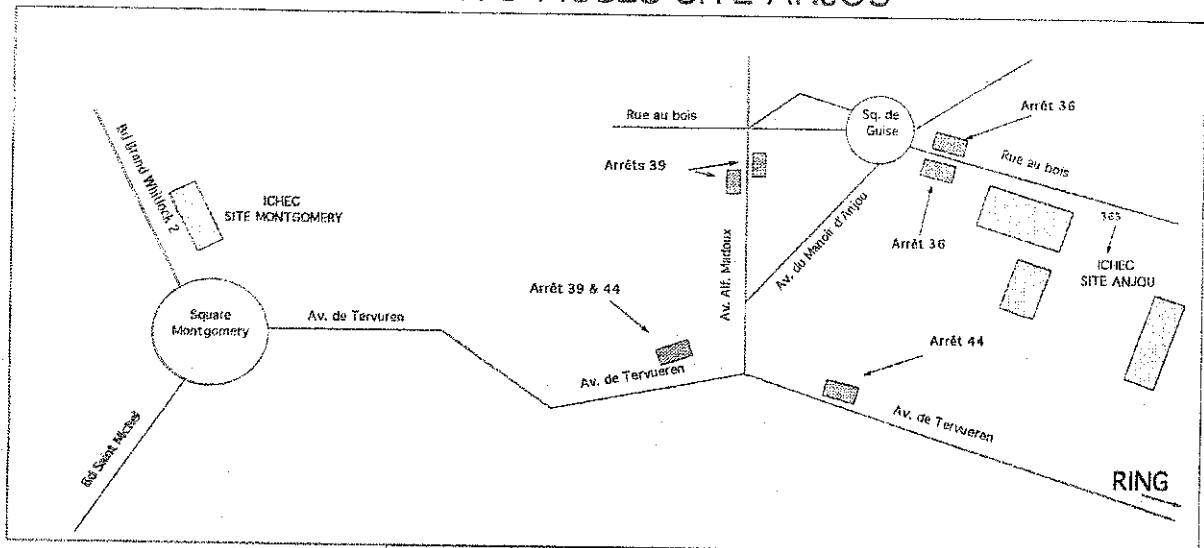

LICENCES SPECIALES : SEMINAIRES DU SAMEDI

Adresse du jour : Site Anjou, Rue au Bois, 365a - 1150 Woluwe-Saint-Pierre

PLAN D'ACCES SITE ANJOU

TRANSPORTS EN COMMUN VERS LE SITE ANJOU :

- TRAM 39 :** Le prendre au métro Montgomery
 Descendre un arrêt après qu'il ait quitté l'avenue de Tervueren.
 (Arrêt situé en haut d'une côte, près d'une station de service, au coin de l'av. Alf. Madoux et de la rue au bois).
 Ensuite, prendre la rue au bois sur la droite.
- BUS 36 :** Le prendre aux stations Schuman, Thieffry ou Stockel.
 Descendre rue au bois, L'arrêt se trouve à 50 m du SITE ANJOU.

Accès par voiture, moto, ...

- **EN VENANT DU CINQUANTENAIRE (square Montgomery)**
 - Emprunter l'avenue de Tervueren en direction des Quatre-Bras
 - Au 1^{er} feu rouge après le carrefour du boulevard du Souverain, prendre à gauche l'avenue Madoux jusqu'au 1^{er} feu rouge
 - Remonter à droite l'avenue du Manoir d'Anjou jusqu'au rond-point
 - S'engager dans la rue au Bois (1^{ère} rue à droite une fois engagé dans le rond-point)
 - Le site de l'ICHEC, se situe 150 mètres plus haut à droite. Pénétrer dans l'enceinte du campus par le n° **365B** (également entrée des Fraternités du Bon Pasteur)
- **EN VENANT DU RING (sortie des Quatre-Bras)**
 - Emprunter l'avenue de Tervueren en direction du square Montgomery
 - Prendre à droite l'avenue Madoux jusqu'au 1^{er} feu rouge (grande avenue où passe la ligne du tram 39)
 - Remonter à droite l'avenue du Manoir d'Anjou jusqu'au rond-point
 - S'engager dans la rue au Bois (1^{ère} rue à droite une fois engagé dans le rond-point)
 - Le site de l'ICHEC, se situe 150 mètres plus haut à droite. Pénétrer dans l'enceinte du campus par le n° **365B** (également entrée des Fraternités du Bon Pasteur)

Entrée voitures par le 365b
 (également entrée des Fraternités du Bon Pasteur)
 Un parking vous attend face au bâtiment E

Entrée piétons par le 365a

Revenir vers le bâtiment A par le parking professeur

Local de cours